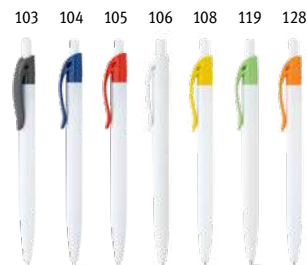

Mars 91498
Kuličkové pero s barevným klipem.
Ø10 x 140 mm
PDP, DUV
Kč 3,30