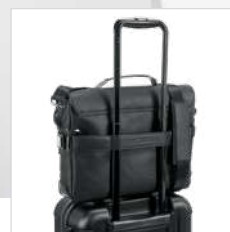

### Empire Backpack 92680

Batoh Empire je městský a sofistikovaný. Je vyrobený z vysoce kvalitní texturované imitace kůže. Hlavní přihrádka je vyrobena ze 2 čalouněných děličů, vhodných pro notebook do 14" a tablet do 10,5" a několika kapsami pro snadné uložení. Přední část má velkou kapsu. Boční zipy mají robustní magnety a kovové štítky, které jsou ideální pro potisk. Zadní strana s polstrovanými zády popruhy zajišťují maximální pohodlí a zesílené spodní rohy zajišťují odolnost. Vnitřní kapsy. Kovové zapínání. Zesílené spodní rohy. Batoh Empire má popruh pro upevnění ke kufří, díky němuž je všestranným a praktickým doplňkem pro každodenní i služební cesty, dodávaný v obalu z netkané textilie. Kapacita je až 9 L. Výrobek zahrnuje zprávu o testu kvality.

📏 Batoh: 290 x 370 x 90 mm | Taška: 500 x 500 x 80 mm

🚀 LSR, SCR

🏷️ Kč 3702,50

Pevný a odolný základ

Zásuvka vozíku

Pevný a odolný základ

Zásuvka vozíku

103