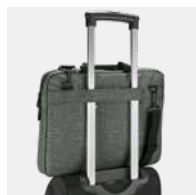

### Shades Laptop 92171

Taška na notebook z 600D s vysokou hustotou. Hlavní přihrádka má podšívku a je polstrovaná, s polstrovanou přepážkou pro notebook do velikosti 14". Taška má přední kapsu, cestovní popruh a nastavitelný ramenní popruh s polstrovanou výztuží.