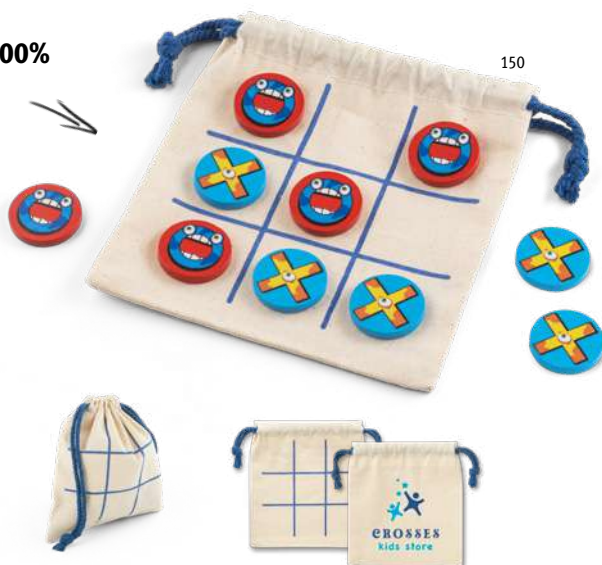

Triceratops 98098

20ti dílná hra na procvičení paměti s figurkami dinosaurů. Lehká a snadno přenosná. Krabice je uzpůsobená k pokračování v odložené hře.

☿ Kusy: 50 x 50 x 1 mm | Krabička: 56 x 54 x 35 mm

✂ STI

Kč 27,40

Taška ze **100%**
bavlny

150

Crosses 98097

Klasické piškvorky. Desetidílná dřevěná sada. 100% bavlněná taška (140 g/m²) se zdrhovadlem která slouží jako herní plán. Lehké a praktické pro hru kdekoliv.

☿ Kusy: Ø25 mm | Váček: 120 x 130 mm

✂ TRS, TRD

Kč 46,50

+ 60 samolepek;
6 listů pro umístění
samolepek