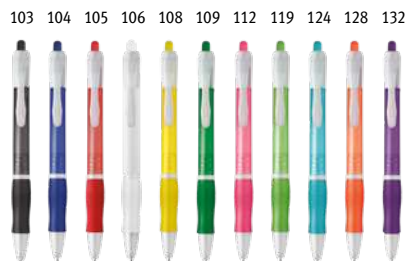

Slim Bk 81160

Slim 91247

Protiskluzové kuličkové pero je k dispozici v různých barvách s klipem. Modrý inkoust

∅10 x 145 mm

PDP, DUV

Kč 3,40