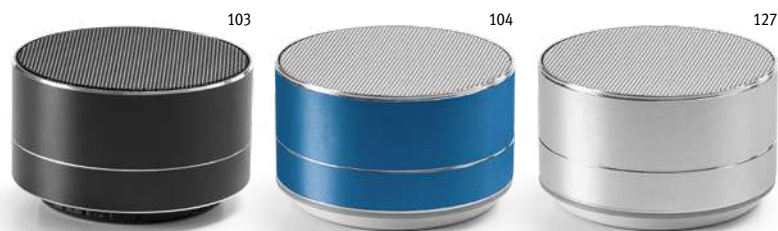

Florey 97252

Hliníkový reproduktor s mikrofonom, BT přenosem a čtečkou TF karet, výkonem 3W/4 a autonomií až 3h. Funkce: přijímání hovorů, ovládání hlasitosti, připojení k playlistu mobilního zařízení a FM rádiu. Tento produkt obsahuje USB kabel pro nabíjení a je dodáván v dárkové krabičce.

∅71 x 42 mm | Krabička: 80 x 80 x 60 mm

LSR, LAS, PDP

Kč 246,50