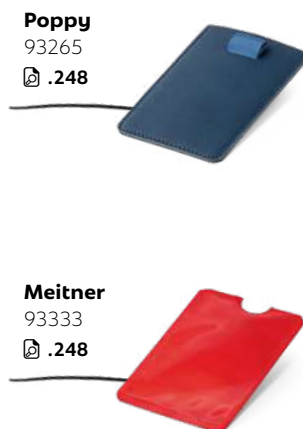

Poppy

93265

.248