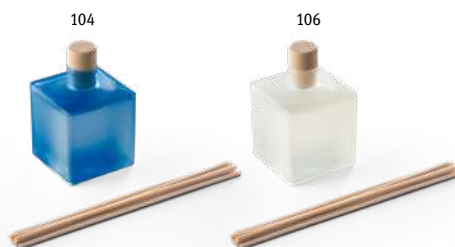

Uvolněte se a navodte náladu svíčkami a osvěžovači vzduchu s relaxačními vůněmi

MADE IN EUROPE

Yeun 95067

Vonný difuzér ve skleněné lahvičce s víčkem. Tyčinky difuzéru jsou vyrobeny z ratanu - přírodního vlákna, které je ideální pro rozptylování vůní. Množství až 100 ml. Vyrobeno v Evropě. Dodáváno v samostatné dárkové krabičce.
Barva 104 - vůně červených bobulí
Barva 106 - Bílé pižmo

55 x 55 x 90 mm | Krabička: 60 x 63 x 197 mm

STI

Kč 379,90