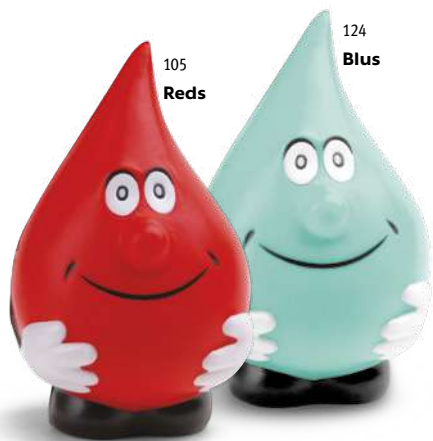

105
Reds

124
Blus

Reds 98059 / Blus 98067

Antistresová PU pěna, ve tvaru kapky.

∓ 65 x 110 x 65 mm

✂ LSR, DUV, PDP

Kč 48,50