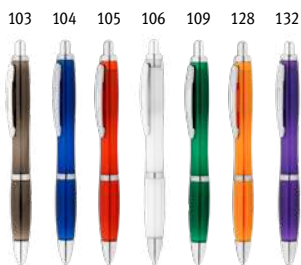

Recyklovaný PET

Nahrazuje běžné plasty, je udržitelnější a pomáhá chránit přírodní zdroje Země.

Swing rPET 91772

Kuličkové pero v PET (100% rPET) s kovovou sponou. K dispozici v široké škále barev. Modrý inkoust.

∅12 x 133 mm

PDP

Kč 10,70