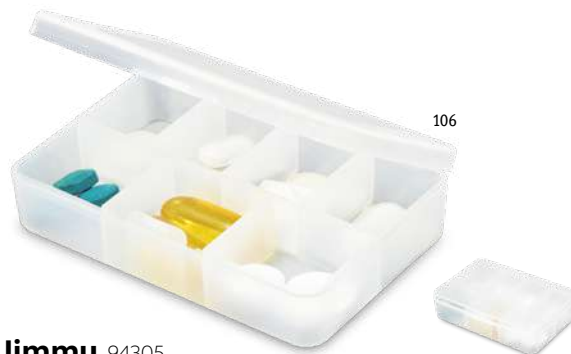

### Roberts 94306

Krabička na léky se čtyřmi přihrádkami a víčkem.

∓ 60 x 60 x 18 mm

✂ PDP, DUV, SCR

Kč 7,50

106