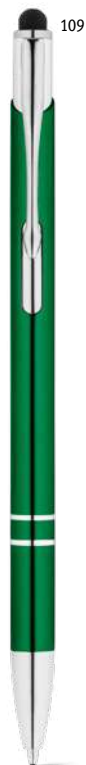

Beta Soft 81141

Hliníkové kuličkové pero s barevným tělem a gumovou povrchovou úpravou. K dispozici v široké škále barev. Černý inkoust.

∅10 x 137 mm

LAS, DUV, LSR

Kč 11,40