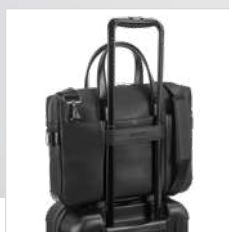

Zásuvka vozíku