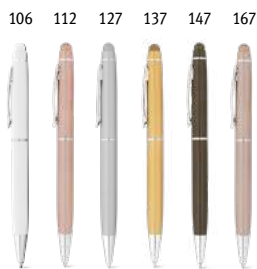

∅10 x 140 mm

LSR, PDP

Kč 48,90

**Julie 81144**

Kovové kuličkové pero s dotykovým hrotem. K dispozici v elegantních barvách. Modrý inkoust.

Dodává se s nesloženou dárkovou krabičkou.

∅10 x 141 mm | Krabička: 150 x 15 x 19 mm