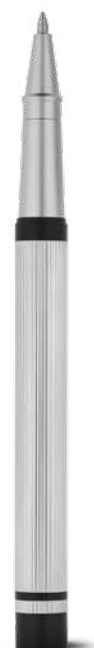

127

Ezekiel 81195

Kovové kuličkové pero s otočným mechanismem, klipem a zlatými detaily. Modrý inkoust. Dodáváno v pouzdře z řemeslného papíru.

∅11 x 139 mm | Krabička: 180 x 43 x 22 mm
LSR, PDP, SCR

Kč 233,20