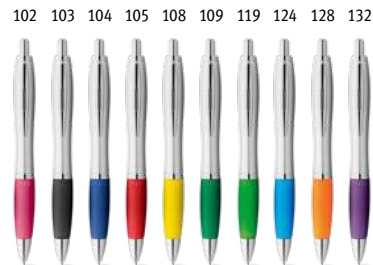

∅11 x 135 mm

PDP, DUV

Kč 7,10

**Molla 81174**

Kuličkové pero s barevnou protiskluzovou rukojetí a klipem.

∅13 x 140 mm

PDP, DUV

Kč 10,10