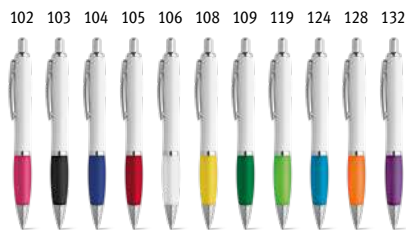

Move 81132

Dostupné barvy: 102, 103, 104, 105, 106, 108, 109, 119, 124, 128, 132

Move Bk 81161

Dostupné barvy: 102, 104, 105, 106, 108, 109, 119, 124, 132

Bílé kuličkové pero s kovovou sponou a barevným protiskluzem. K dispozici v široké škále barev. Modře píšící.

∅12 x 140 mm

PDP, DUV

Kč 4,70