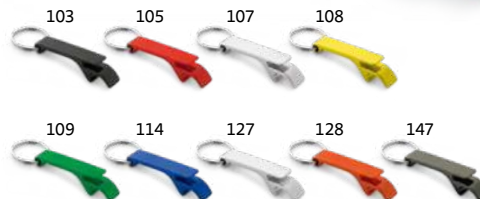

## **Helli** 93394

Kovová klíčenka s otvírákem na láhve.

∓ 22 x 42 x 9 mm

LSR

Kč 33,90