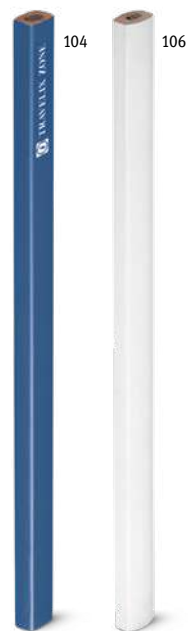

104

106

Grafit Colour 91725

Obdélníková dřevěná tesařská tužka (není naostřená). Ideální pro značení všech povrchů.

± 11 x 175 x 7 mm

✂ PDP, DUV

Kč 4,30