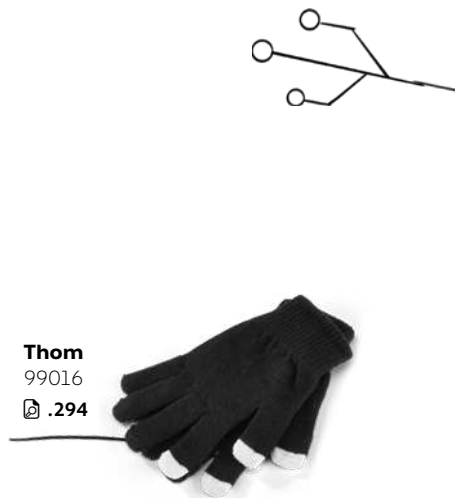

Thom

99016

.294