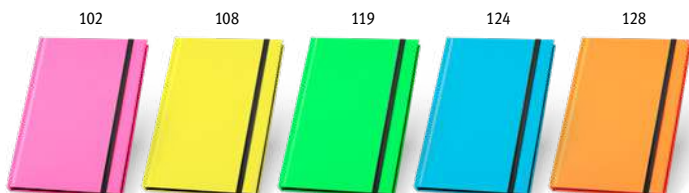

## Fluorescenční kryty

Poznámkový blok, který potřebujete k rozjasnění poznámek.

**Lucian**  
91731  
📄 .89

Stránky s černým okrajem

**A5 Watters** 93269

Poznámkový blok ve formátu A5 s tvrdými deskami z fluorescenčního PU. Tento zápisník disponuje 192 bílými linkovanými listy s černým ohraničením, záložkou ve formě stuhy a elastickou gumičkou,