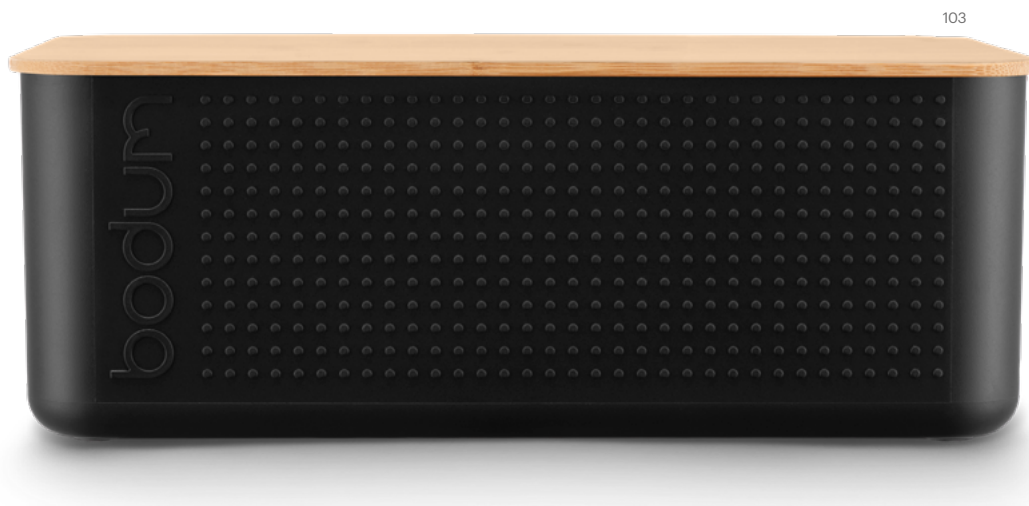

## **Bistro Bread S** — 34820

Brødkasse af BPA-fri materiale med et bambuslåg. Låget har riller til at fange krummer og kan også fungere som skærebræt eller serveringsbakke til dit brød. Bistro brødkassen er et alsidigt og elegant stykke, der giver en praktisk løsning til opbevaring af dit brød og andre fødevarer. Kun kassen tåler opvaskemaskine. Størrelse S. Leveres i gavekorthylster.

▮ 294 x 107 x 194 mm

▮ LSR – 120 x 120 mm

Bambuslåget fungerer også som et skærebræt med riller til at fange krummerne

 **Bistro Bread L** — 34821

 Brødkasse af BPA-fri materiale med et bambuslåg. Låget har riller til at fange krummer og kan også fungere som skærebræt eller serveringsbakke til dit brød. Bistro brødkassen er et alsidigt og elegant stykke, der giver en praktisk løsning til opbevaring af dit brød og andre fødevarer. Kun kassen tåler opvaskemaskine. Størrelse S. Leveres i gavekorthylster.