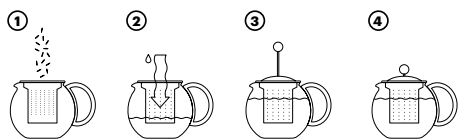

Tepresser

Teknologien med fransk presse er nu tilpasset til te. Når teen har den ønskede styrke, skal du blot trykke på stemplet for at stoppe bryggeprocessen, og voilà! Det eneste, der er tilbage, er at servere og nyde.