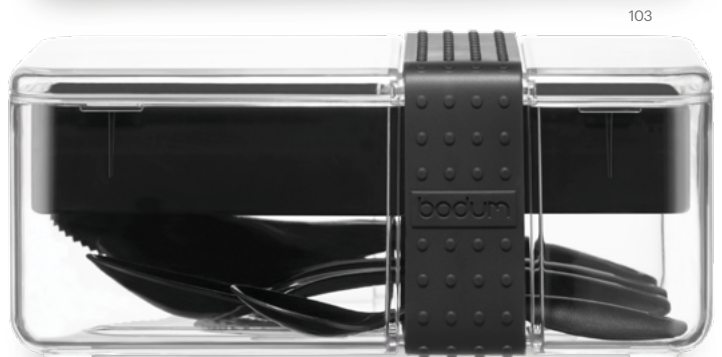

☿ 208 x 86 x 135 mm

✂ SCR – 120 x 120 mm

134

102

109

106

103

**Bistro  
Thermal**