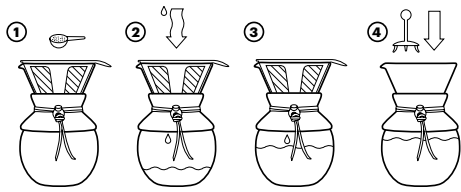

En enkel proces med perfektioneret filtrering

Pour Over er en ukompliceret løsning med en enkel metode, der garanterer et fremragende resultat og en kaffe fuld af smag.